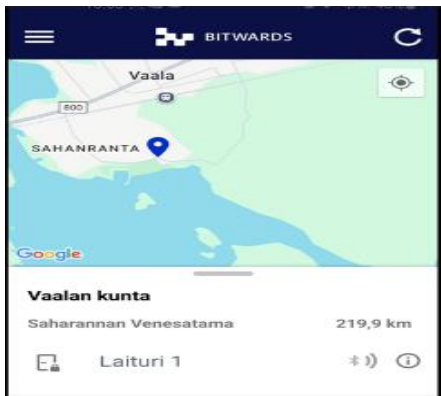

VAALAN VENESATAMIEN MOBIILIKULKEMINEN

AVAA LAITURILLA BITWARDS SOVELLUS VALITSE SOVELLUKSESTA LAITURI MIHIN OLET MENOSSA

VALITSE PUHELIMEN NÄYTÖLTÄ esim. LAITURI 1

TULEE TEKSTI AVATAAN

TULEE TEKSTI PÄÄSY MYÖNNETTY

KUN NUPISSA VILAHTAA VIHREÄ VALO KÄÄNNÄ NUPPIA MYÖTÄPÄIVÄÄN JA LUKKO AVAUTUU.

HUOM! TÄRKEÄ ODOTTA A VIHREÄÄ VALOA ENNEN KUIN VÄÄNNÄT LUKKOA.