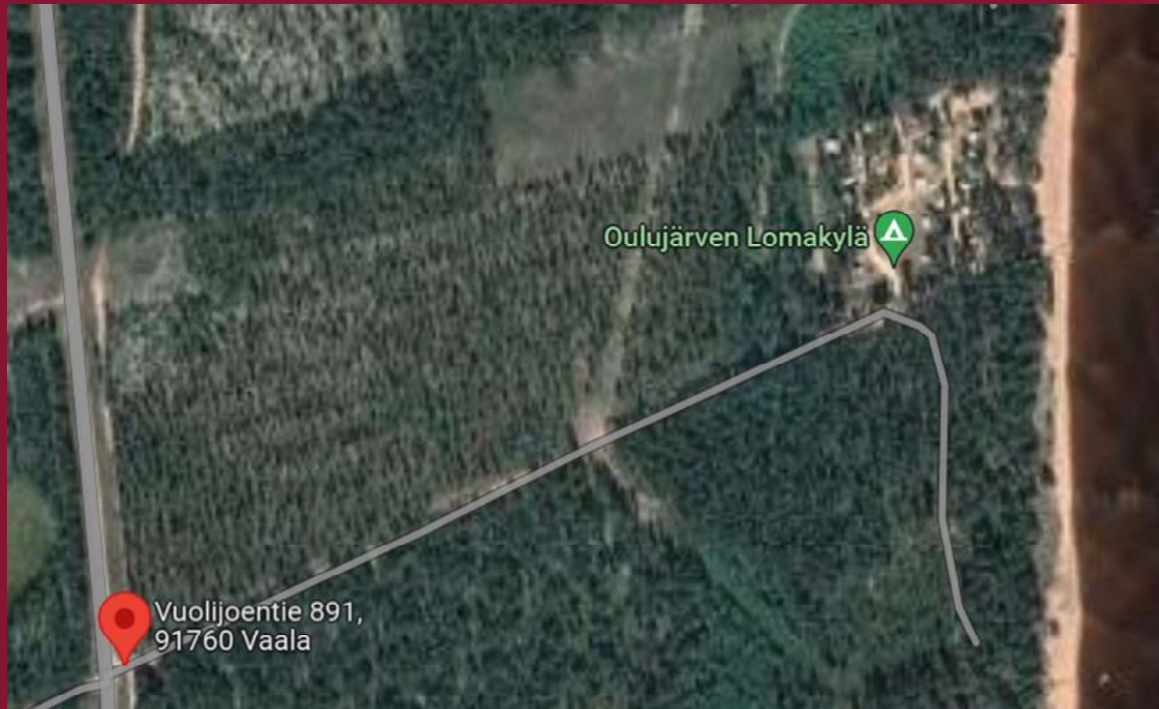

1. Oulujärven Lomakylä

Kohde sijaitsee osoitteessa Vuolijoentie 891, 91700 Vaala ja se on lähes suorakaiteen muotoinen.

Alue koostuu noin 1,5 ha suuruisesta ranta-alueesta, jossa sijaitsee lomakylä. Loput alueen pinta-alasta noin 7,0 ha on metsätalousmaata ja se on mäntyvaltaista.

Rantaviivaa Oulunjärveen on noin 106 metriä. Alue on kokonaisuudessaan kangasmaastoa.

Alueella on yleiskaava ja ranta-alue on merkitty kaavassa RM-alueeksi eli matkailupalveluiden alue. Alueen kokonaisrakennusoikeus on 1.000 m². Rakennusten etäisyys puuston mukaisesta rantaviivasta tulee olla 25 metriä. Yhteissaunan saa rakentaa 10 metriä rantaviivasta.

1. Oulujärven Lomakylä

1. Oulujärven Lomakylä

Oulujärven länsirannan rantaosayleiskaava (royk) on kaavan päivityksessä tällä hetkellä. RM aluetta on alustavasti tarkoitus laajentaa Vuolijoentielle.