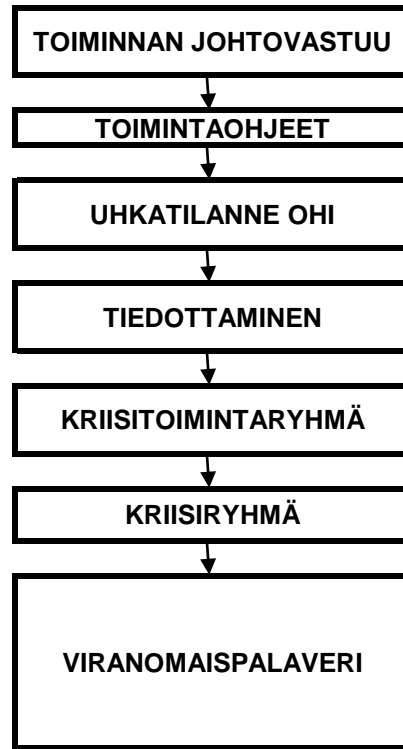

9. Viranomaiset johtaa kriisitoimintaa

10. Viranomaiset antavat ohjeet

11. Viranomaiset ilmoittavat kriisitilanteen päättymisestä

12. Viranomaiset hoitavat tiedottamisen

13. Rehtori kokoaa kriisitoimintaryhmän

14. Rehtori kokoaa kriisiryhmän

15. Viranomaispalaveri, jossa mukana koulun johto. Käydään läpi kriisitoiminta ja selvitetään jatkotoimenpiteet.

viranomaiset

(koulujen ATK-tuki)

viranomaiset

media
Kaleva

13222

viranomaiset

Kainuun Sanomat
Tervareitti

08-61661
050-5172236

viranomaiset

Yle

0914801

rehtori

oppilaskuljetukset

0405033576

koollekutsuja

viranomaiset, rehtori,
vararehtori, apulaisjohtaja,
ylätalolta Reijo Kaurala,
alatalolta Jaana Kumpulainen-
Lallukka